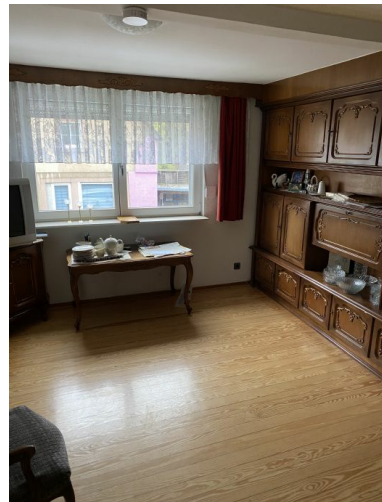

Renovierungsbedürftiges 2 Familienhaus mit Scheune

📍 64668 Rimbach, Siegfriedstraße 65

✓ Terrasse, Garten, Einbauküche

150.000 €

Kaufpreis

90 m²

Wohnfläche (ca.)

4

✓ Ausstattung: möbliert

Energie / Versorgung	<ul style="list-style-type: none">✓ Energieträger: Elektro✓ Ofenheizung
Objektbeschreibung	<p>Es wird ein renovierungsbedürftiges 2 Familienhaus angeboten.</p> <p>Die 2 Wohnungen verteilen sich auf je 45 Quadratmeter. Zusätzlich existiert ein separater Waschraum, ein Schuppen, Balkon und eine Garage. (Jedoch eher aufgrund der Größe für Mülltonnen und Fahrräder geeignet)</p> <p>Hinter dem Haus befindet sich ein sonniger Garten mit Blick ins Tal.</p> <p>Die Wohnungen werden derzeit mit Elektroheizungen gewärmt.</p> <p>Bitte beachten Sie ebenfalls, dass das Haus im IST-Zustand inklusive Möbel verkauft wird. Es findet keine Räumung statt.</p> <p>Das Haus ist trocken ohne Schimmelbefall.</p> <p>Bitte schreiben Sie uns über die Kontaktfunktion, wir werden Sie zwecks Besichtigungstermin kontaktieren.</p> <p>Provision: 3,57 % Käuferprovision inkl. MwSt.</p> <p>Verbraucherhinweis: Maklerleistung ist der Nachweis der Gelegenheit zum Abschluss eines Vertrages bzw. Vermittlung eines Vertrages über eine Immobilie gegen die Courtagezahlungspflicht des Kunden.</p>
Ausstattung	<ul style="list-style-type: none">-Garten-Terrasse-Garage-Scheune
Stichworte	Anzahl Terrassen: 1

Alle Bilder

A36FC1E6-0F9C-4000-BB1D-C395F2AD3FA6

90BF89C1-CCE0-47B5-8602-2C056EFE7D0C

6244C277-7ED5-4E04-98FE-6E489FDC9208

0ED455F0-B19B-4C0A-AFC0-888EBC6247C6

0D392A81-1118-4990-8844-60373B4B7428

C5D9776F-F91B-4786-B26F-4DC5BF6C8115